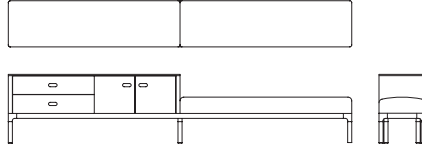

### Integrated

EIS001  
Width 2439  
Depth 430  
Height 642

EIS002  
Width 2439  
Depth 430  
Height 642