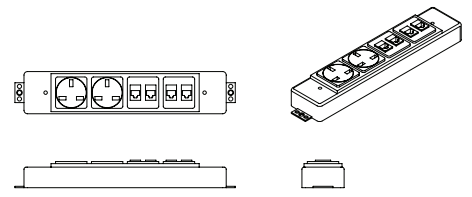

EDA023  
Width 35  
Depth 56  
Height 66

**Rectangular grommet\***

EDA008  
Width 276  
Depth 159  
Height 5

**Table lid\*\***

EDA001  
Width 269  
Depth 152  
Height 12/18

**Power unit - Power/CAT5e**

EDP005  
Width 290  
Depth 60  
Height 41