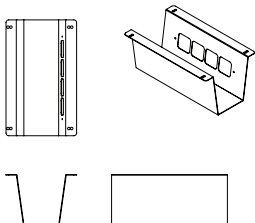

Power cradle - 4 gang

EDA005
Width 320
Depth 195
Height 140