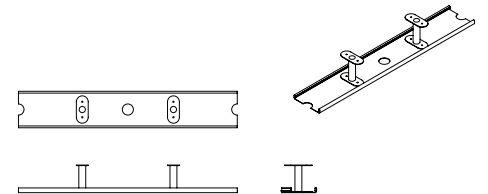

#### Accessory rail - extension

EAR007  
Width 1200  
Depth 48  
Height 57

EAR009  
Width 1400  
Depth 48  
Height 57

EAR011  
Width 1600  
Depth 48  
Height 57

#### Cable tray

ECT001  
Width 700  
Depth 122  
Height 150

ECT002  
Width 900  
Depth 122  
Height 150

ECT003  
Width 1100  
Depth 122  
Height 150

ECT004  
Width 1300  
Depth 122  
Height 150

ECT005  
Width 1500  
Depth 122  
Height 150

#### Cable tray - starter/end

ECT006  
Width 950  
Depth 122  
Height 150

ECT008  
Width 1150  
Depth 122  
Height 150

ECT010  
Width 1350  
Depth 122  
Height 150