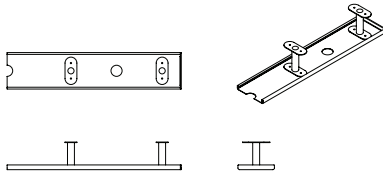

#### Accessory rail - extension

EAR007  
Width 1200  
Depth 48  
Height 57

EAR009  
Width 1400  
Depth 48  
Height 57

EAR011  
Width 1600  
Depth 48  
Height 57

#### Cable tray

ECT001  
Width 700  
Depth 122  
Height 150

ECT002  
Width 900  
Depth 122  
Height 150

ECT003  
Width 1100  
Depth 122  
Height 150

ECT004  
Width 1300  
Depth 122  
Height 150

ECT005  
Width 1500  
Depth 122  
Height 150

#### Cable tray - starter/end

ECT006  
Width 950  
Depth 122  
Height 150

ECT008  
Width 1150  
Depth 122  
Height 150

ECT010  
Width 1350  
Depth 122  
Height 150