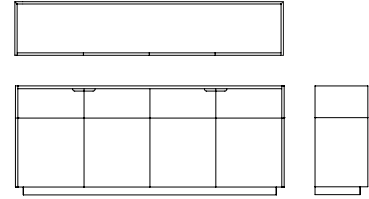

### Small Credenza

ASI001

Height (mm) 490  
Width (mm) 1700  
Depth (mm) 340

### Medium Credenza

ASI002

Height (mm) 693  
Width (mm) 1700  
Depth (mm) 340

---