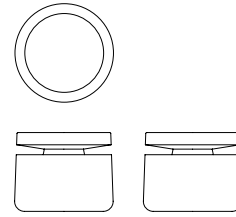

### Art Table

ART001

Height (mm) 420  
Width (mm) 346  
Depth (mm) 346

### Abe Table

ABE001

Height (mm) 400  
Width (mm) 500  
Depth (mm) 500

### Arne Table

ARN001

Height (mm) 340  
Width (mm) 793  
Depth (mm) 793

---